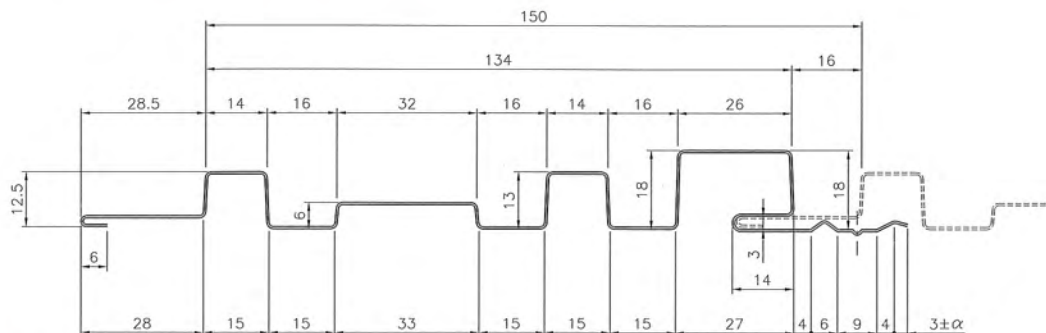

病院

etc

製品の特徴

凹凸の山高、幅を变ることにより、
美しいグラデーションを演出。

使用材料 ●板幅/304mm/●働幅150mm
●板厚/0.35mm~0.5mm

施工手順、参考図を用意しております。
販売店までお問い合わせください。

雪印カラー製品

■ 施工に関しては鋼板製外壁構法標準を推奨します。