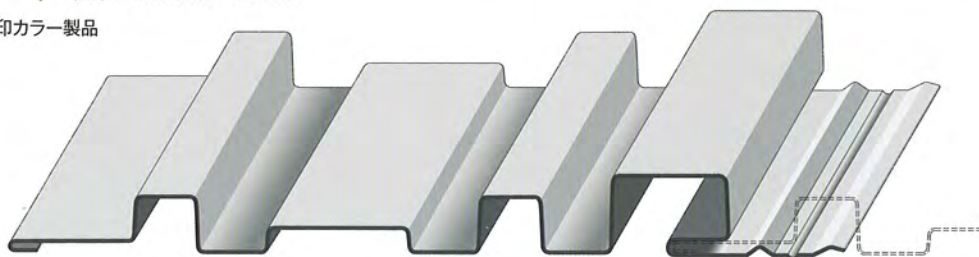

病院

etc

製品の特徴

凹凸の山高、幅を变ることにより、
美しいグラデーションを演出。

使用材料 ●板幅/304mm/●働幅150mm
●板厚/0.35mm~0.5mm

施工手順、参考図を用意しております。
販売店までお問い合わせください。

雪印カラー製品

■ 施工に関しては鋼板製外壁構法標準を推奨します。